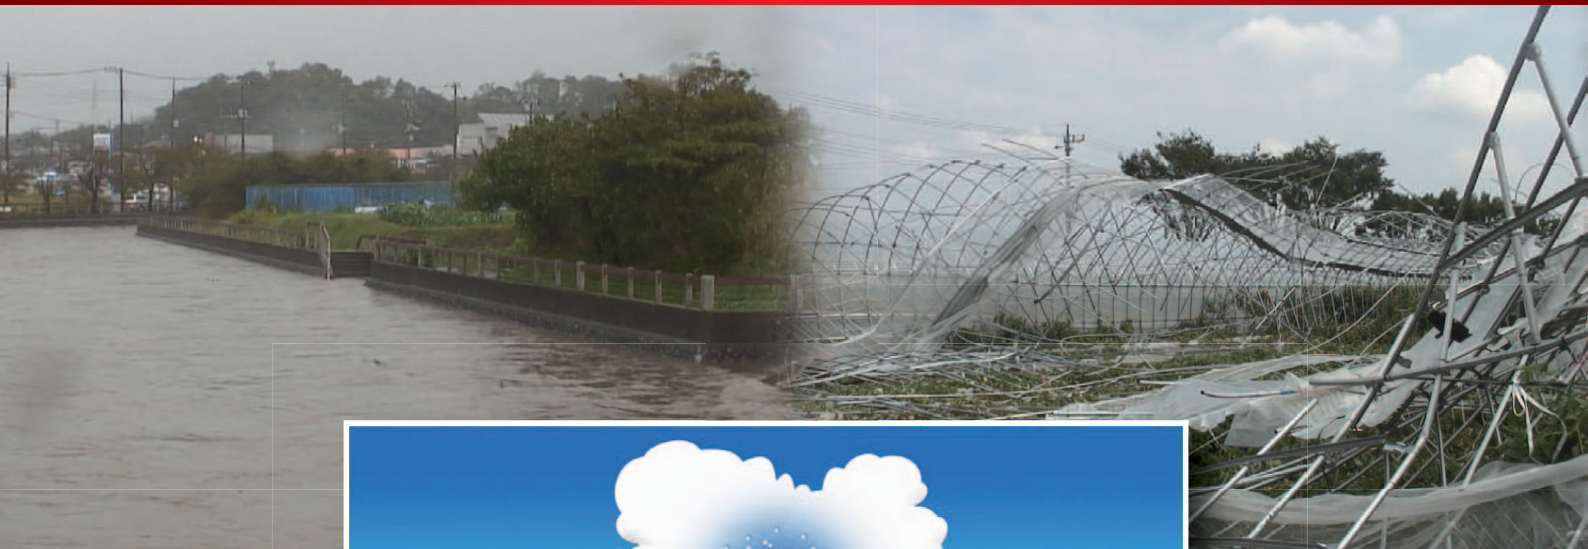

気象災害から命を守る

『想定外』は、いま起きるかもしれない

ナビゲーター
森田 正光

大雨特別警報を
発表

数十年に一度の大雨のおそれ

田川が危険水域に 八柱町全域で床上浸水

企画意図

近年、想定を超える規模の気象災害が多発しています。広島市で起こった土砂災害をはじめとして各地で大きな被害が発生しており、防災啓発の重要性がより高まっています。気象災害にはいくつかの種類がありますが、本企画では、局地的豪雨(いわゆるゲリラ豪雨)とそれに伴う災害を中心に取り上げ、気象に関する正しい知識と、命を守るすべを伝えます。

本企画では、お天気キャスターの森田正光さんがナビゲーターとして登場し、気象に関わる重要な部分を中心にわかりやすく解説するとともに、ウェザーマップ社として監修もいただいております。

DVD 66,000円(本体価格) [C#2825]

本編 21分
証言集 28分

(「広島土砂災害を経験した方のインタビュー」)

(証言集について)

- ・ご本人の話した内容を尊重し、ご本人のインタビューをそのまま収録いたします。
- ・インタビューについては、ウェザーマップ社は監修していません。以上をご了承の上、ご活用ねがいます。

ポイント2

お天気キャスター
森田正光さんによるわかりやすい解説

ポイント3

ある家族をモデルにした再現ドラマ形式で、
見やすく構成

ポイント4

広島市の土砂災害を現地取材し、災害を経験した方
のインタビューから被災の実際の状況や前兆現象な
どを伝える

ポイント5

広島市土砂災害を経験した方のロングインタビュー
だけをまとめた特典映像も、DVDに合わせて収録